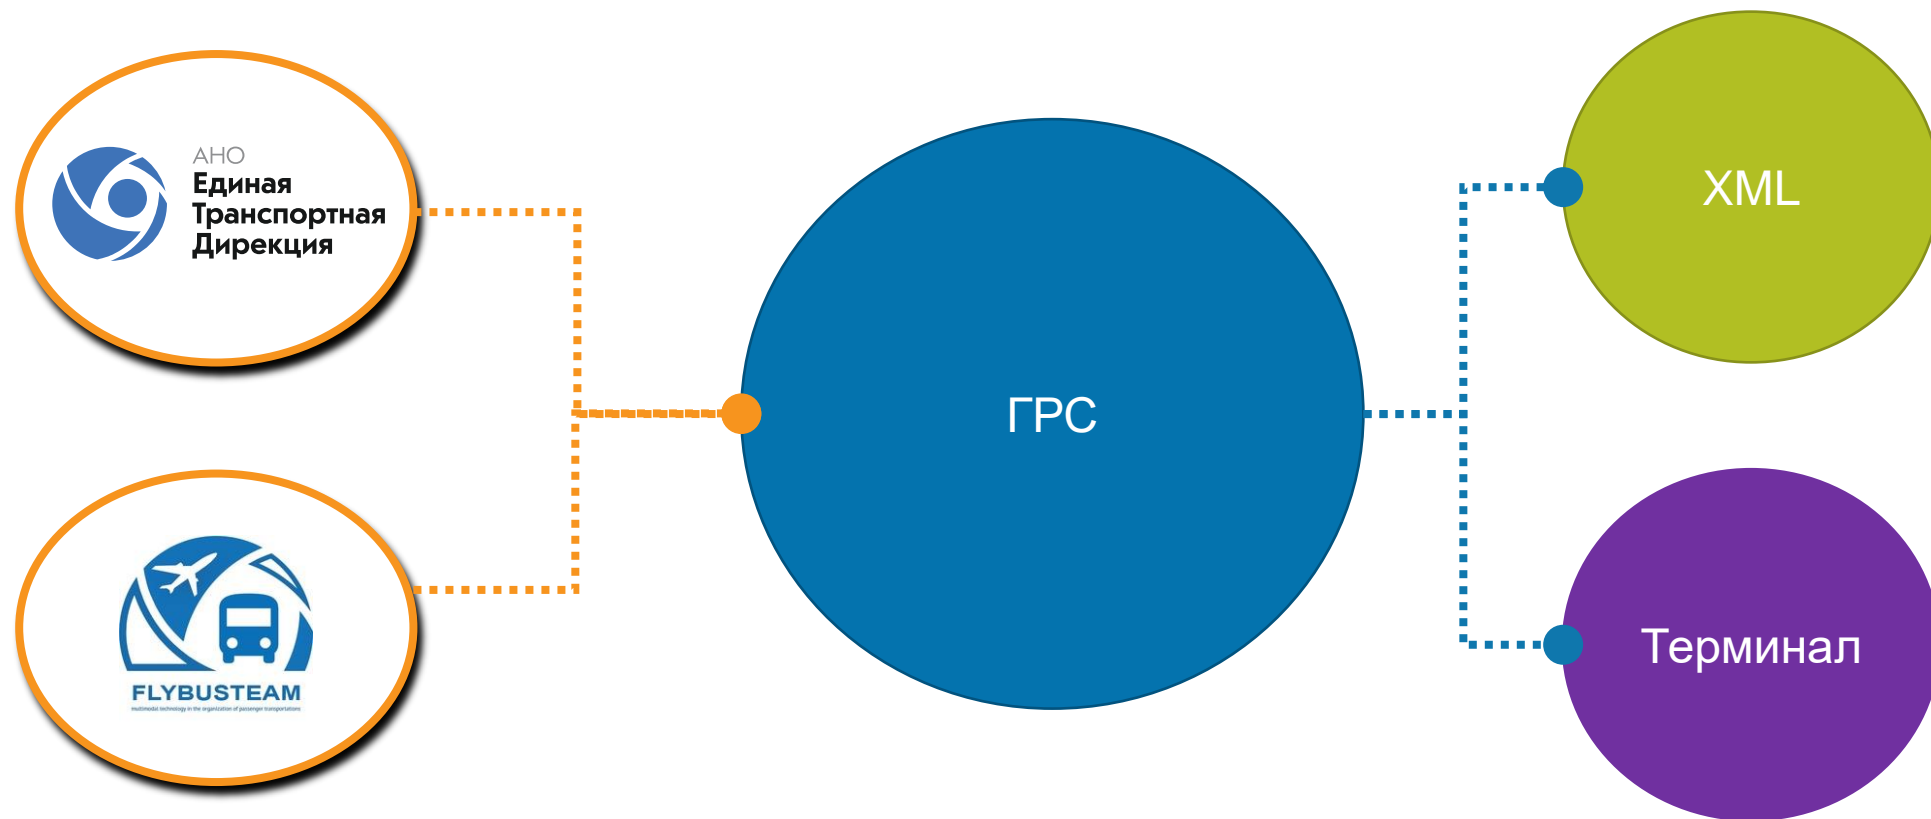

Автобусные перевозки