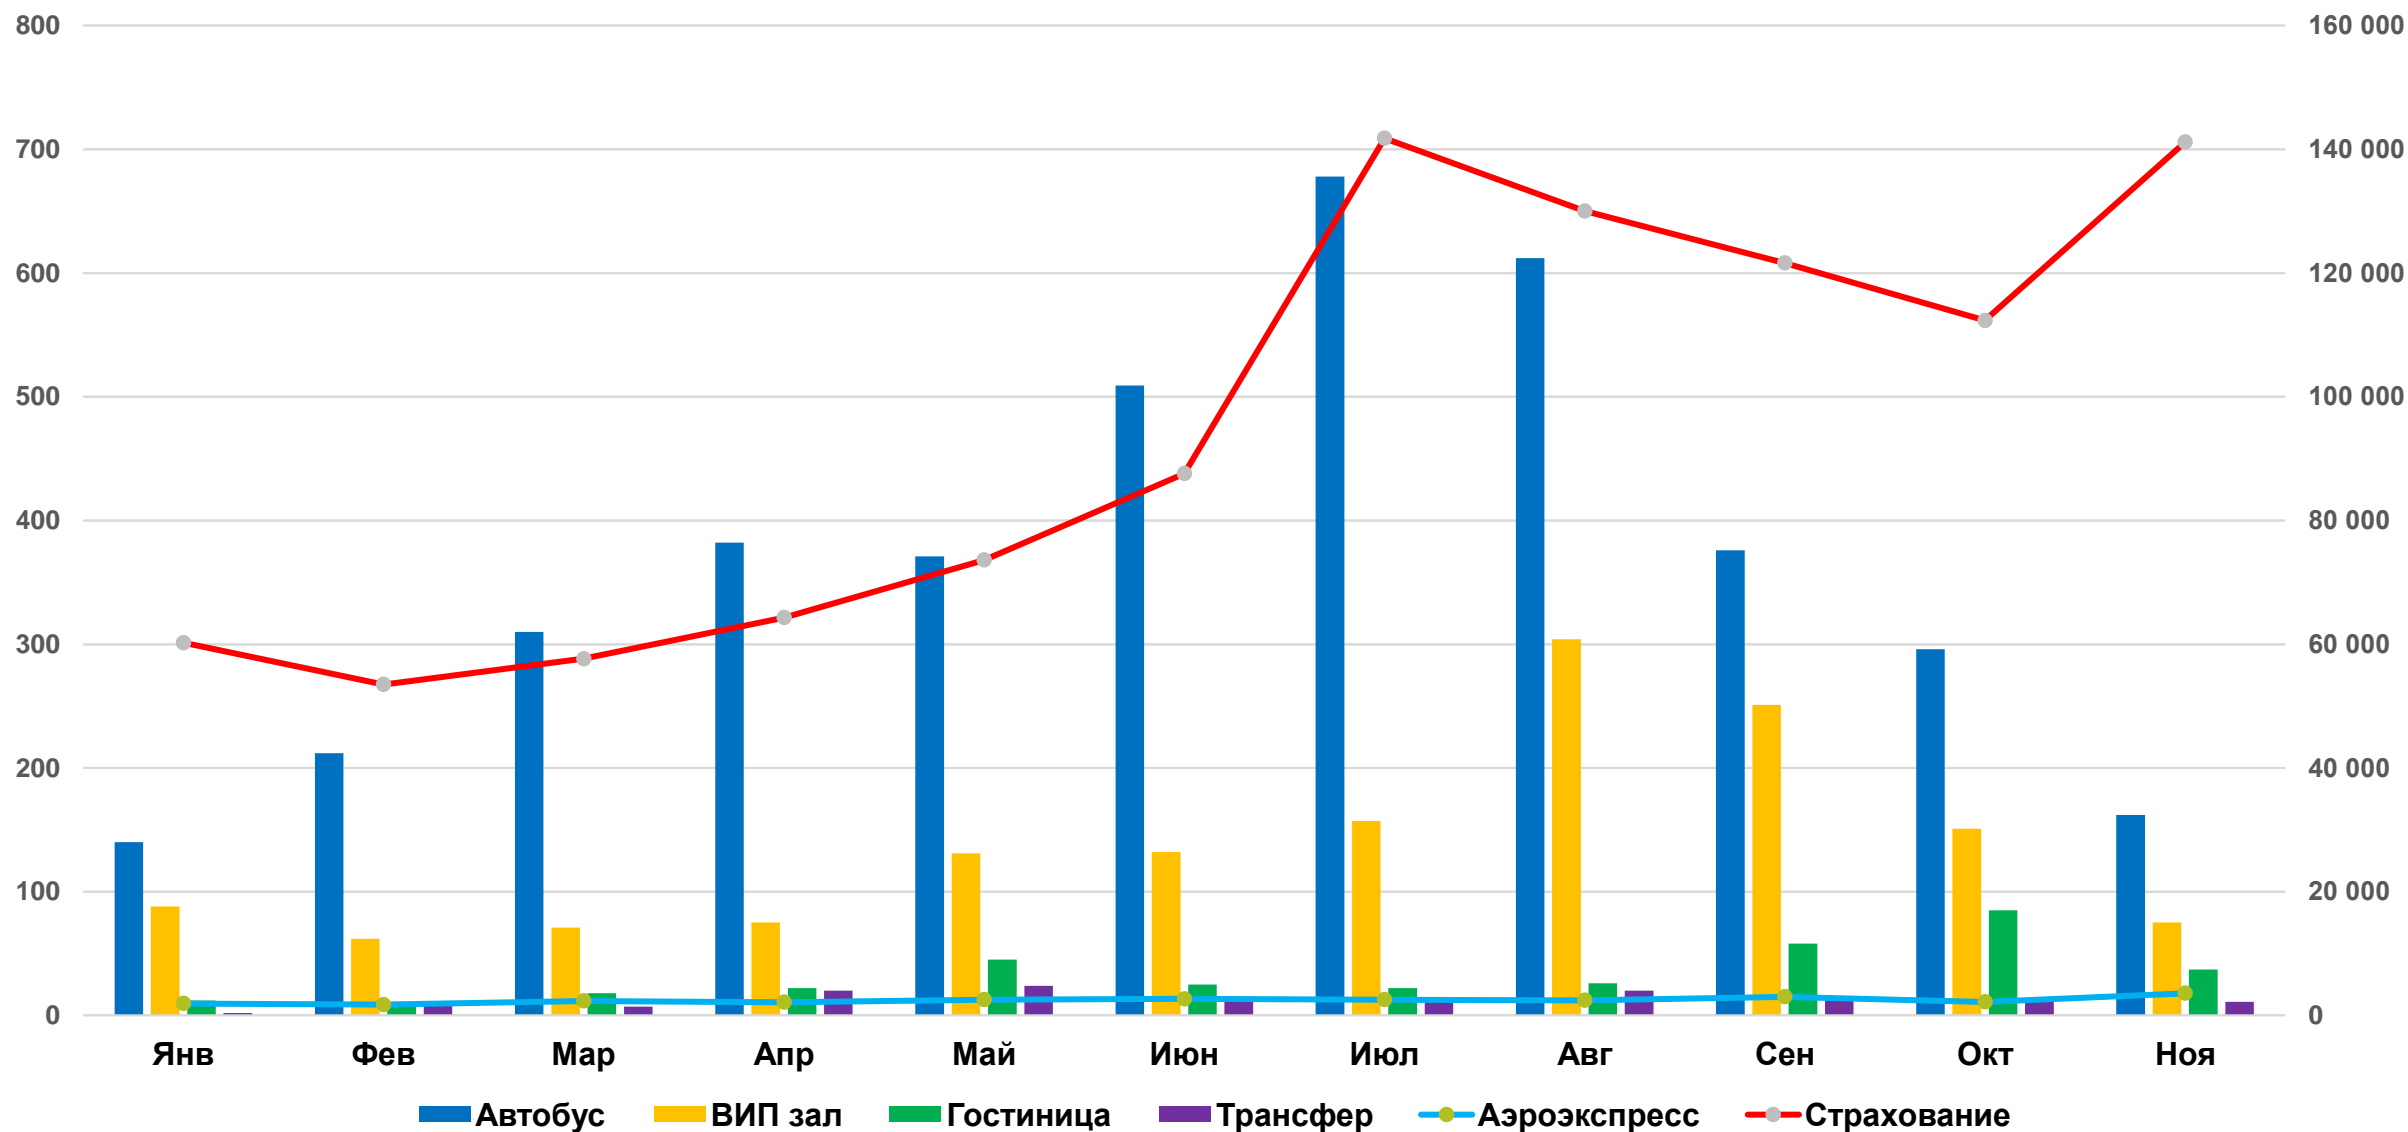

Sirena

Travel Commerce Platform

Динамика продаж дополнительных услуг за 5 лет

Динамика продаж дополнительных услуг за 2022 год

Трансферы

- Сервис трансферов с широкой сетью охвата
- Представлен в более чем 670 городах из 120 стран мира
- Подача трансфера осуществляется в более, чем 600 аэропортов
- 2500+ трансферов в сутки

The image shows two overlapping screenshots of a terminal interface. The top screenshot shows a menu with '2- Трансферы iWay' selected. The bottom screenshot shows a detailed view of a transfer order for 'Студеный проезд' (Student trip) from 'СУР' to 'ВНК'. The order details include the destination 'Студеный проезд, Москва, Россия' and three pricing options: 'СТАНДАРТ' (1900 RUB), 'КОМФОРТ' (2500 RUB), and 'БИЗНЕС' (3100 RUB). The terminal interface includes a menu bar with 'Файл', 'Редактировать', 'Вид', 'Команды', 'Настройки', 'Фискальный регистратор', 'Платежный терминал', 'Окно', and 'Помощь'. A status bar at the bottom shows 'ГРУ_ТРЭВЛ61' and 'ГРУ_ТРЭВЛ61'.