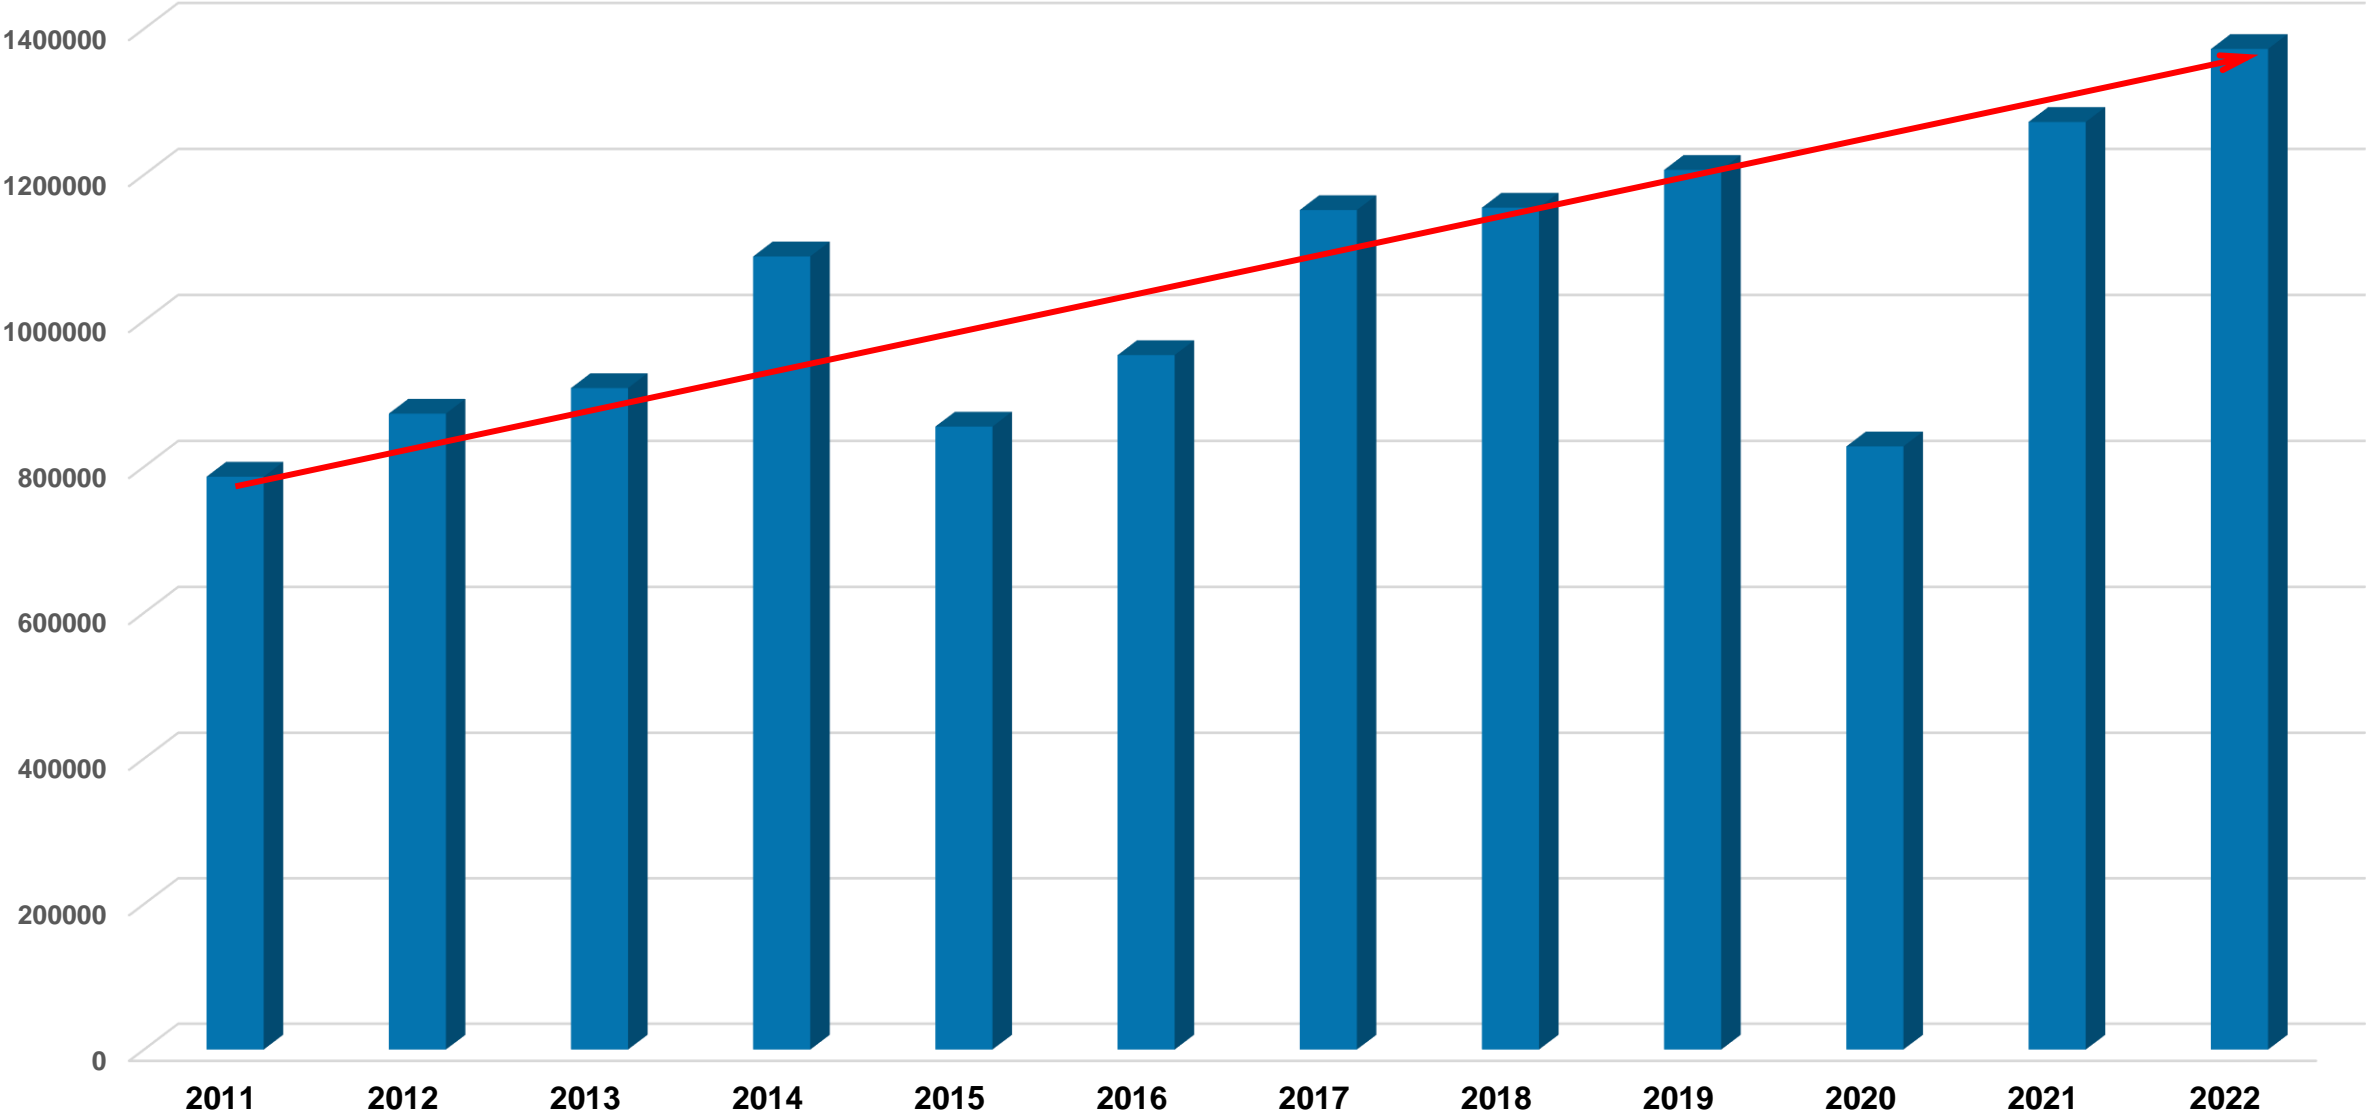

Статистика оформления страховых продуктов