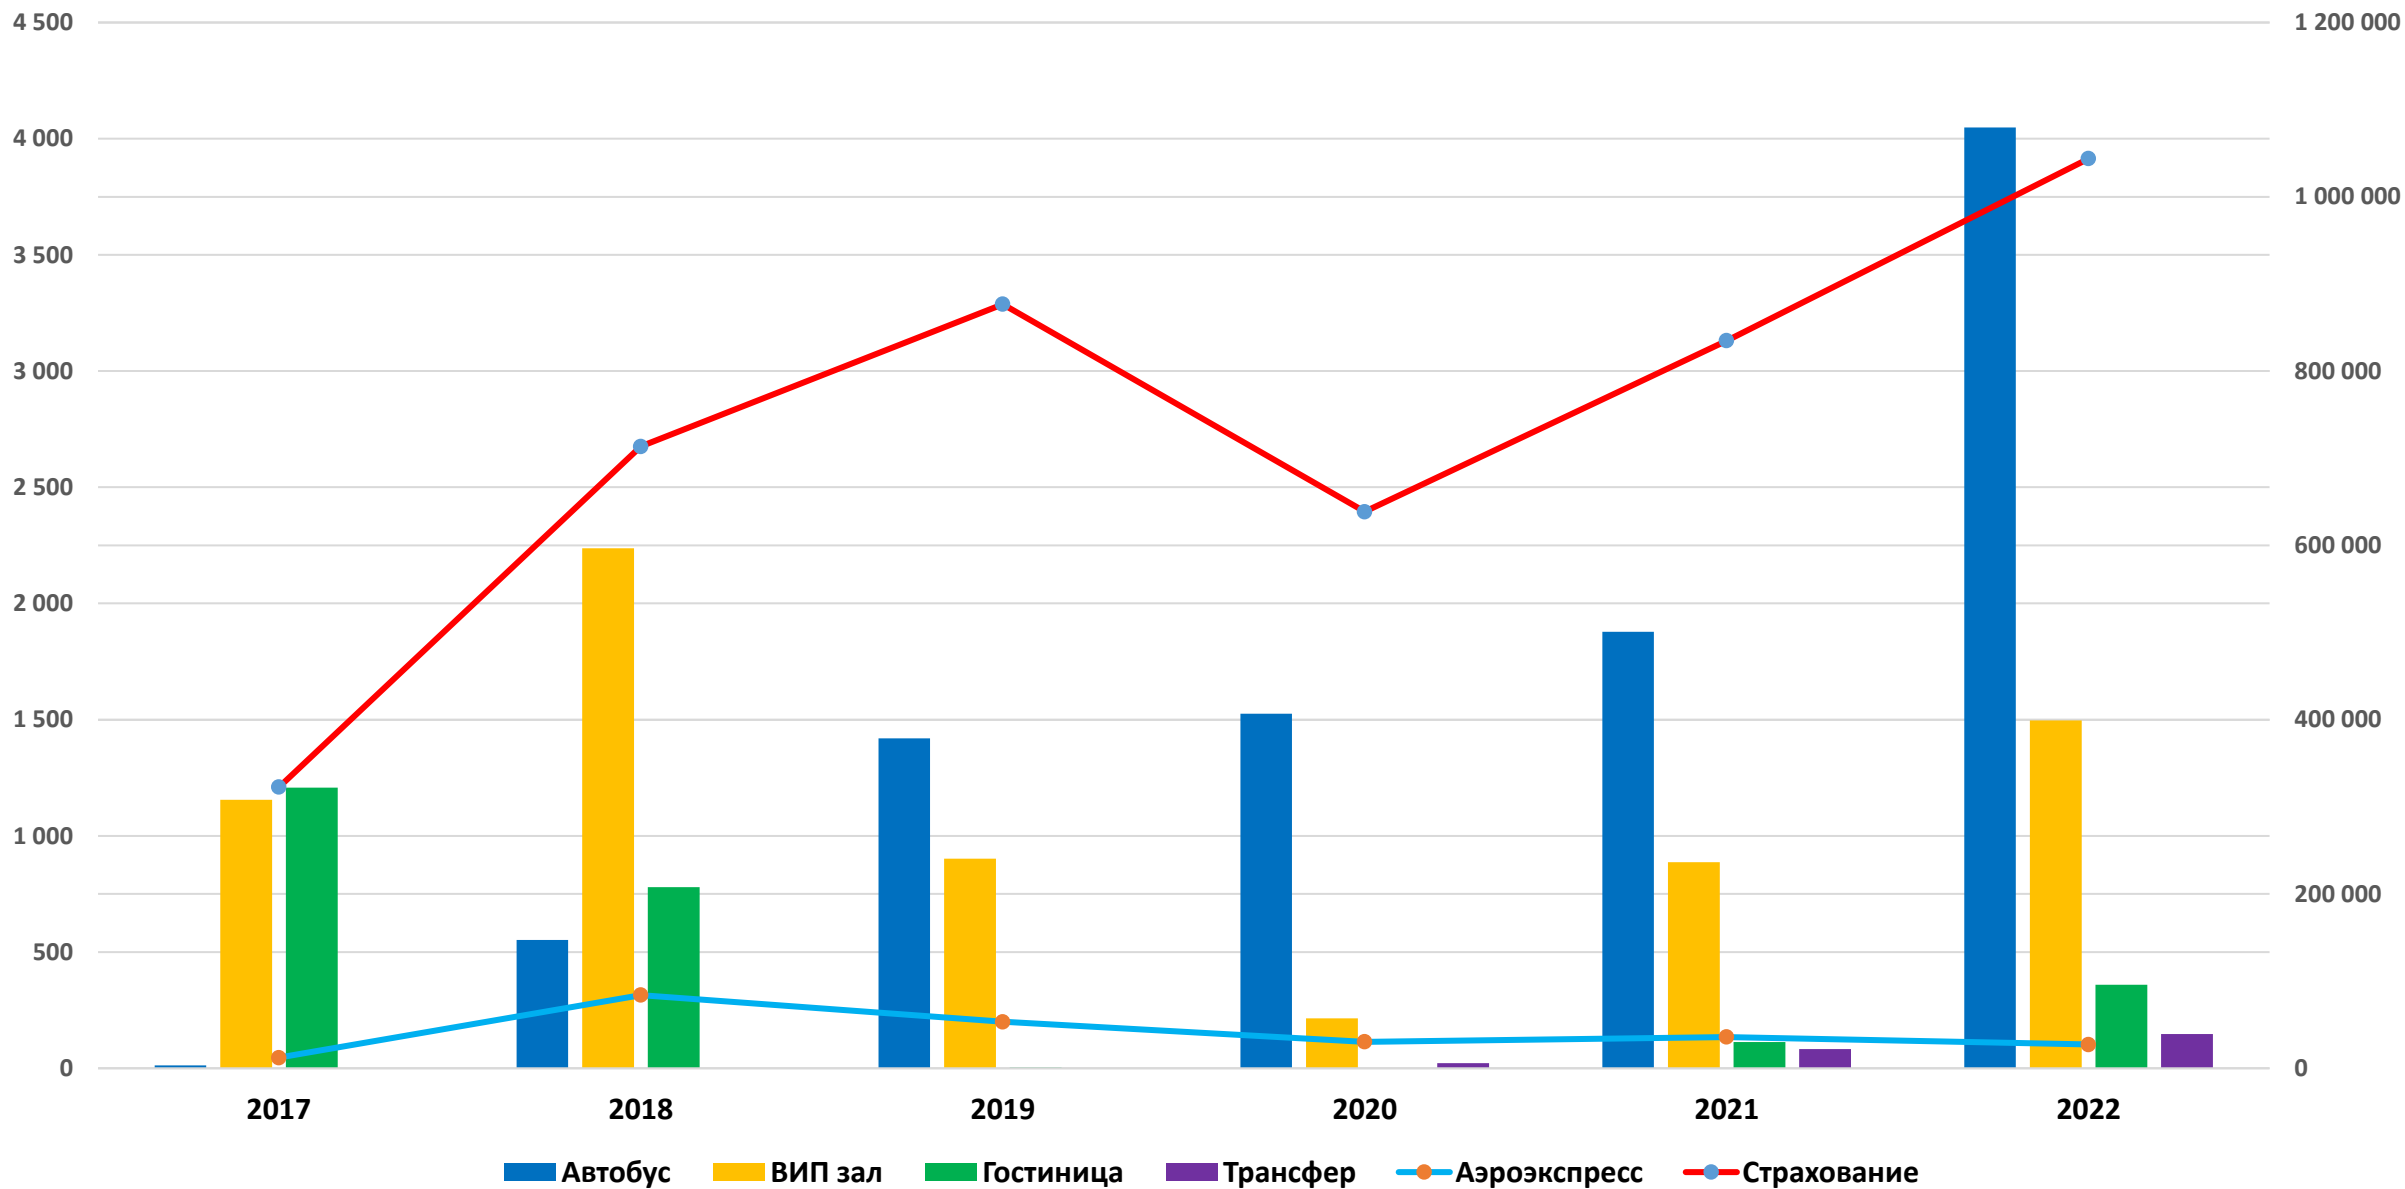

Sirena

Travel Commerce Platform

Динамика продаж дополнительных услуг за 5 лет

Динамика продаж дополнительных услуг за 2022 год

Трансферы

- Сервис трансферов с широкой сетью охвата
- Представлен в более чем 670 городах из 120 стран мира
- Подача трансфера осуществляется в более, чем 600 аэропортов
- 2500+ трансферов в сутки