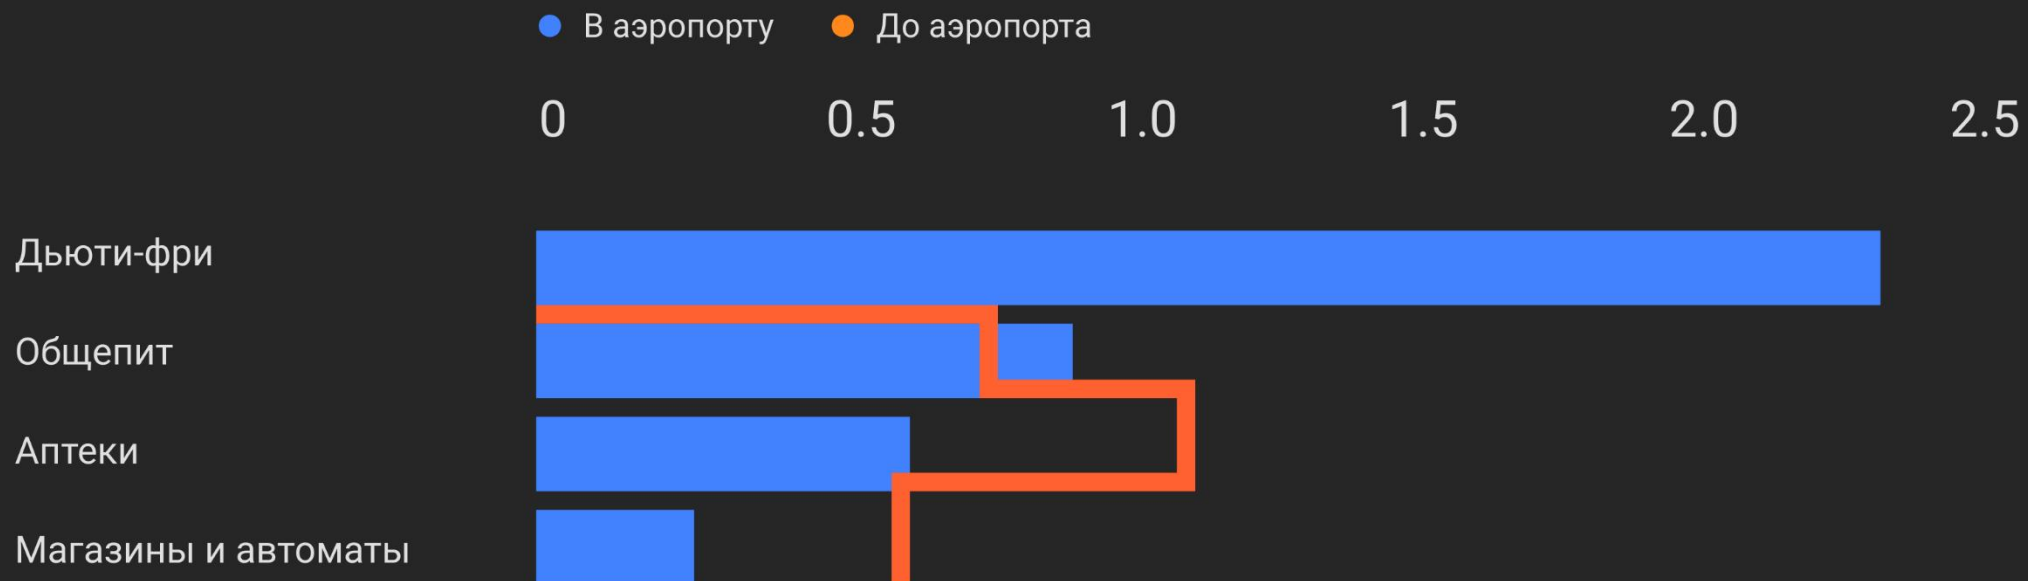

Траты за 4 часа до вылета

» ТРЕНДЫ И ДАННЫЕ

Проанализировали траты пассажиров в аэропорту

Больше всего денег в аэропорту люди оставляют в дьюти-фри

Средний чек, тысячи рублей

» НОВЫЕ ИНСТРУМЕНТЫ

Использование ИИ (ChatGPT)