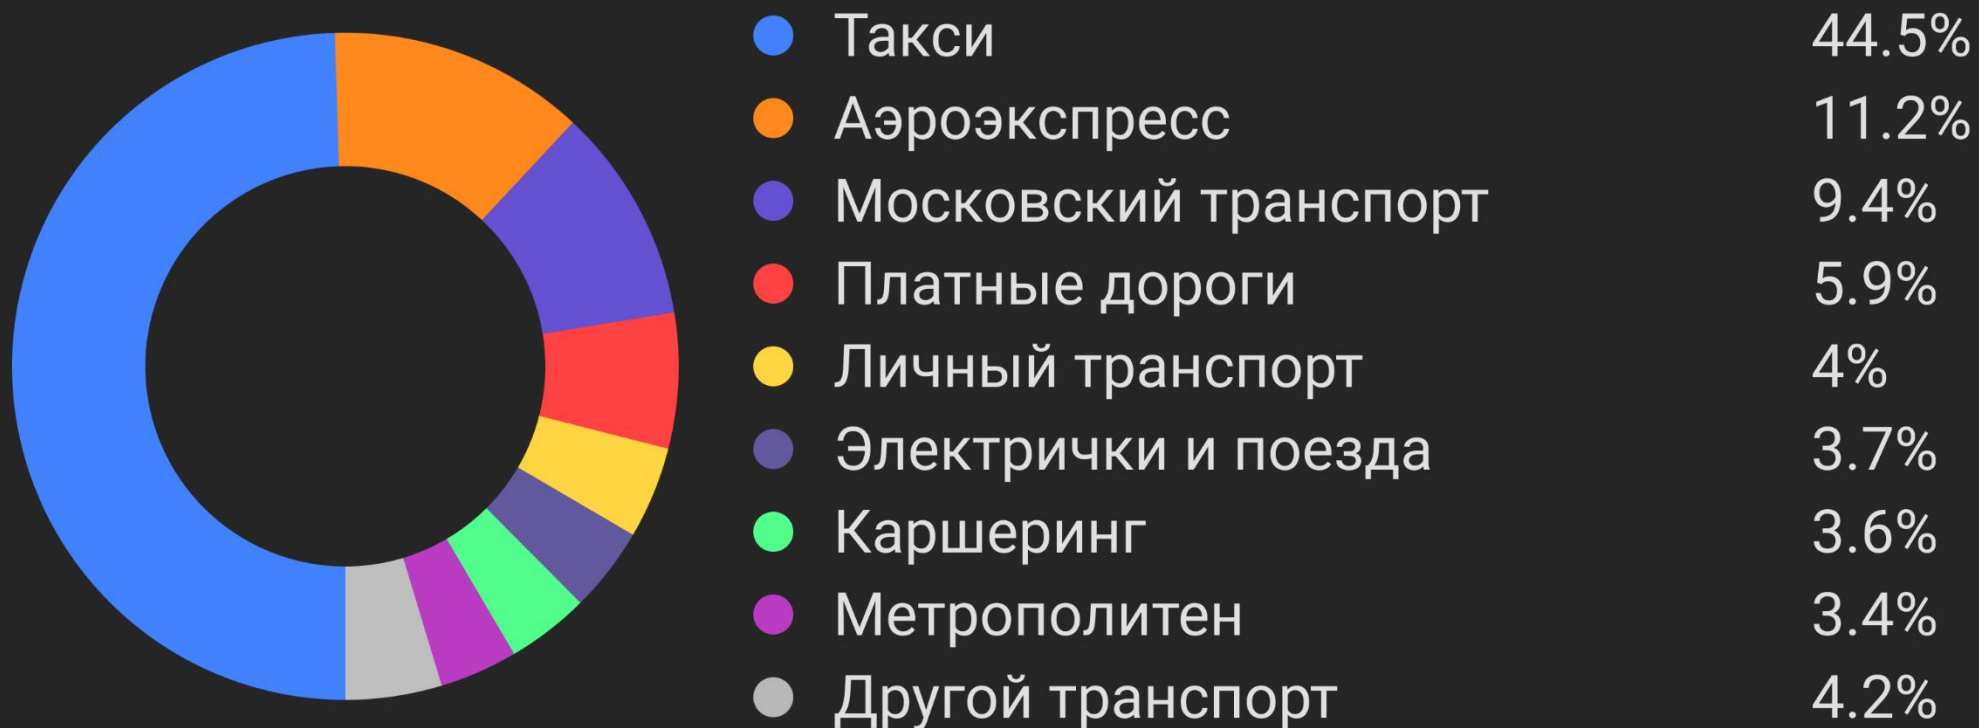

⇔ ДАННЫЕ

Как пассажиры добираются в аэропорт

Траты за 4 часа до вылета